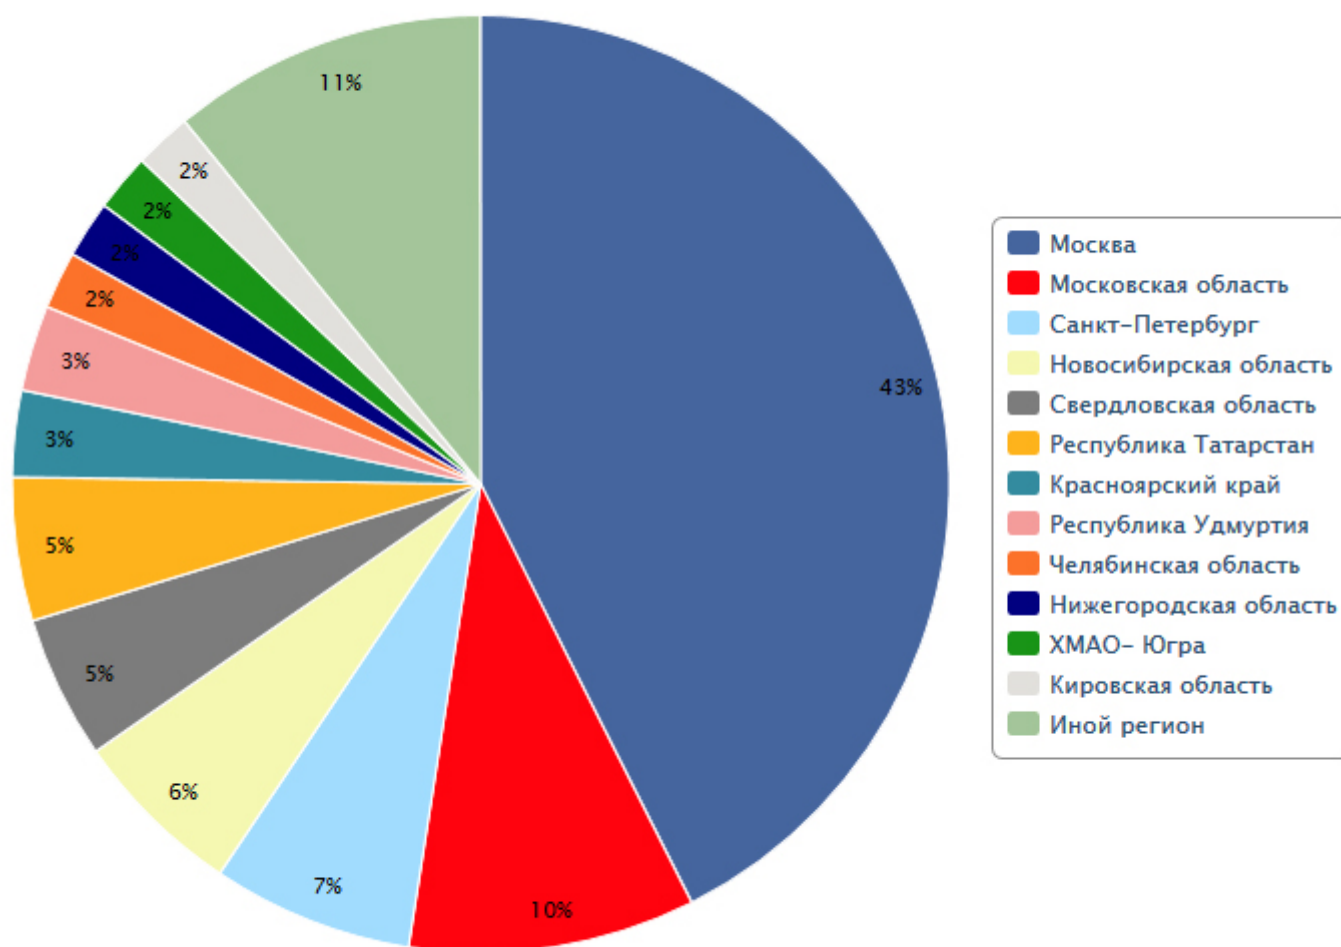

График. В каких регионах расположены лучшие школы России по конкурентоспособности выпускников

Источник: рейтинговое агентство RAEX (РАЭК-Аналитика) по данным выборки вузов.

Таблица 1. Топ-20 рейтинга школ по конкурентоспособности выпускников, 2018 г.

Место в рейтинге	Школа	Город	Субъект РФ	Балл
1	СУНЦ МГУ	Москва	Москва	100,00
2	Лицей «Вторая школа»	Москва	Москва	91,42
3	Лицей научно-инженерного профиля	Королев	Московская область	79,02
4	Президентский физико-математический лицей №239	Санкт-Петербург	Санкт-Петербург	77,43
5	Физико-математический лицей № 31 г. Челябинска	Челябинск	Челябинская область	77,04
6	Московская школа на Юго-Западе № 1543	Москва	Москва	74,56
7	Школа № 179	Москва	Москва	74,37
8	Физтех-лицей им. П.Л. Капицы	Долгопрудный	Московская область	72,55
9	Лицей при ТПУ	Томск	Томская область	72,18
10	Пятьдесят седьмая школа	Москва	Москва	71,72
11	СУНЦ НГУ	Новосибирск	Новосибирская область	69,79
12	Физико-математический лицей	Сергиев Посад	Московская область	66,78
13	Школа № 1514	Москва	Москва	66,13
14	Школа № 1535	Москва	Москва	65,74
15	Лицей № 1580 при МГТУ им. Н.Э. Баумана	Москва	Москва	65,35
16	Югорский физико-математический лицей-интернат	Ханты-Мансийск	Ханты-Мансийский автономный округ - Югра	65,25
17	Академический лицей «Физико-техническая школа»	Санкт-Петербург	Санкт-Петербург	65,15
18	Санкт-Петербургский губернаторский физико-математический лицей № 30	Санкт-Петербург	Санкт-Петербург	64,88